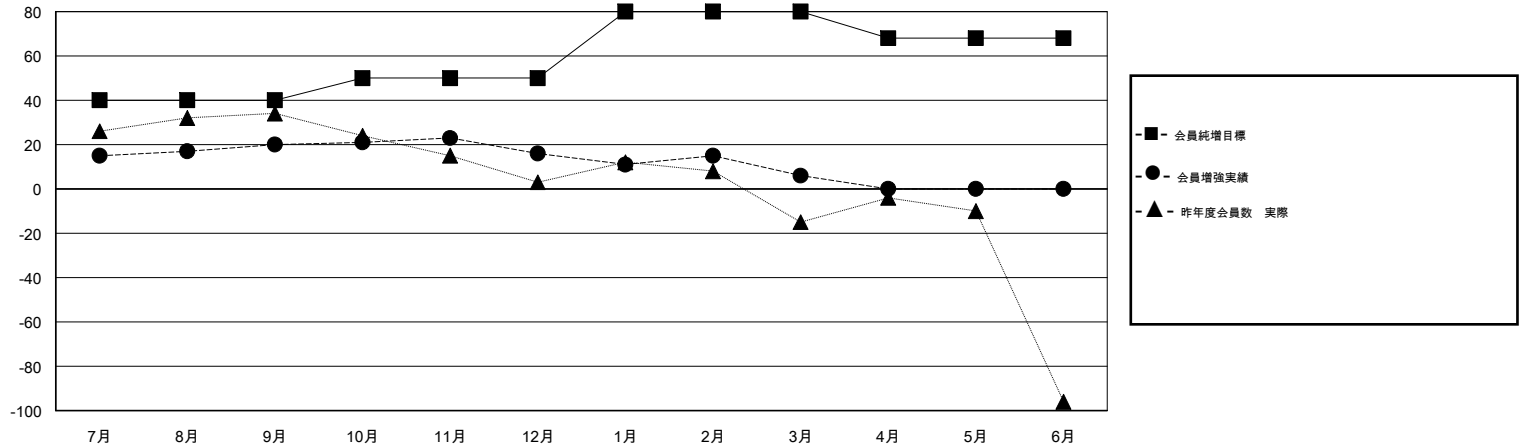

MONTHLY MEMBERSHIP PROGRESS REPORT

District 331 B

Results as of: 03/31/2018

GMT: MASAYOSHI MARUYAMA, YASUHISA NAKAMURA

地域 JAPAN

GMT会則地域

クラブ				名			
結果: 2017-2018				結果: 2017-2018			
四半期	新クラブ目標	新クラブ	解散クラブ	四半期	会員純増目標	会員増強実績	退会者(転籍を含む) 実際
7月/8月/9月	0	0	1	7月/8月/9月	40	56	34
10月/11月/12月	0	0	0	10月/11月/12月	10	20	24
1月/2月/3月	0	0	0	1月/2月/3月	30	40	50
4月/5月/6月	1	0	0	4月/5月/6月	-12	0	0

新クラブ目標及び実績累計

会員目標及び実績累計

解散クラブ: 1	55 CLUBS OF 83 一名以上の新会員を登録	男女別 男性 2,117 (79.65%) 女性 541 (20.35%) 女性%年度目標: 25%
退会者 物故会員 13 クラブ解散 11 その他 84 合計 108	会員累計データを見るには、ここをクリック	世帯主/家族会員合計 881 国際会費半額の家族会員 471